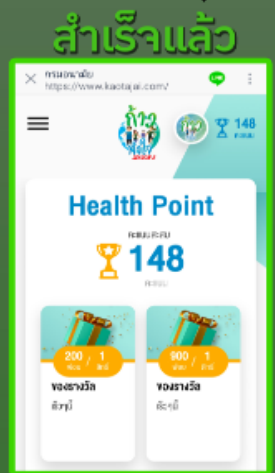

วิธีสมัคร/เข้าสู่ระบบ ก้าวทำใจ Season 3

เพิ่มเพื่อน
LINE

สำหรับสมาชิกใหม่ กดสมัครลงทะเบียน และกรอกข้อมูลให้ถูกต้อง และกดบันทึก

สำหรับสมาชิกเก่า หากระบบพบข้อมูล LINE เดิม จะพบหน้า ข้อมูลส่วนตัว ให้ทำการตั้งรหัสผ่านใหม่ ตรวจสอบข้อมูล และกดบันทึก

สำหรับสมาชิกเก่า หากระบบไม่พบข้อมูล LINE เดิม ให้กดลืมรหัสผ่าน และทำตามขั้นตอนดังนี้

หมายเหตุ
หากในหน้านี้ ระบบไม่แสดงข้อมูล กรอกเบอร์ไม่ได้ โปรดติดต่อ Call center