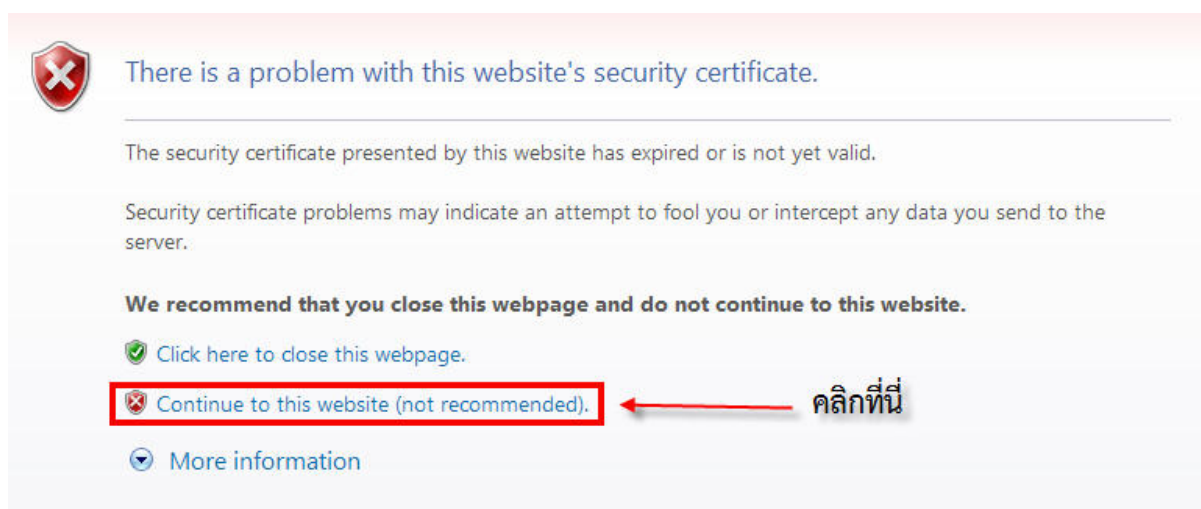

รูปที่ 2 การเข้าใช้เว็บไซต์ Mailgothai