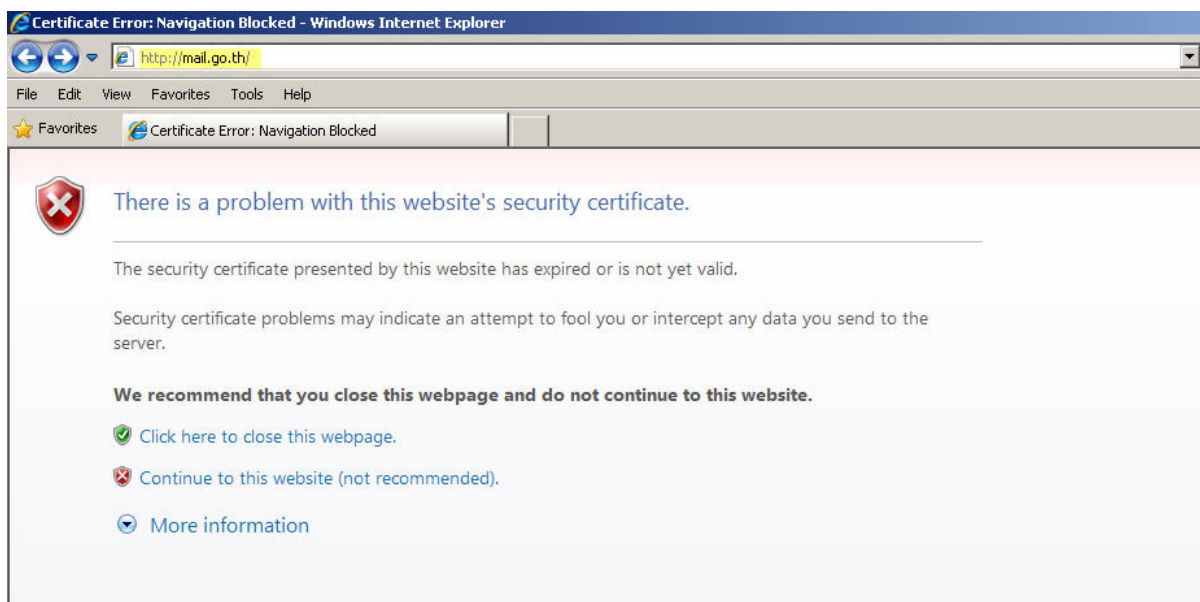

## วิธีแก้ปัญหาเข้าใช้เว็บไซต์ Mailgothai

เนื่องจากทาง สำนักงานรัฐบาลอิเล็กทรอนิกส์ (สรอ.) ได้เปลี่ยนระบบ Mailgothai ใหม่ในเรื่องความปลอดภัยจึงทำให้เวลาเข้าเว็บไซต์ <http://anamai.mail.go.th> หรือ <http://mail.go.th> เกิดหน้าจอ Error ขึ้นว่า “There is a problem with this website's security certificate” ซึ่งถ้าหากไม่เข้าใจว่าคืออะไรจะไม่สามารถเข้าใช้เว็บ Mailgothai ได้เลย

รูปที่ 1 อาการ error ที่พบเมื่อเข้าเว็บ Mailgothai